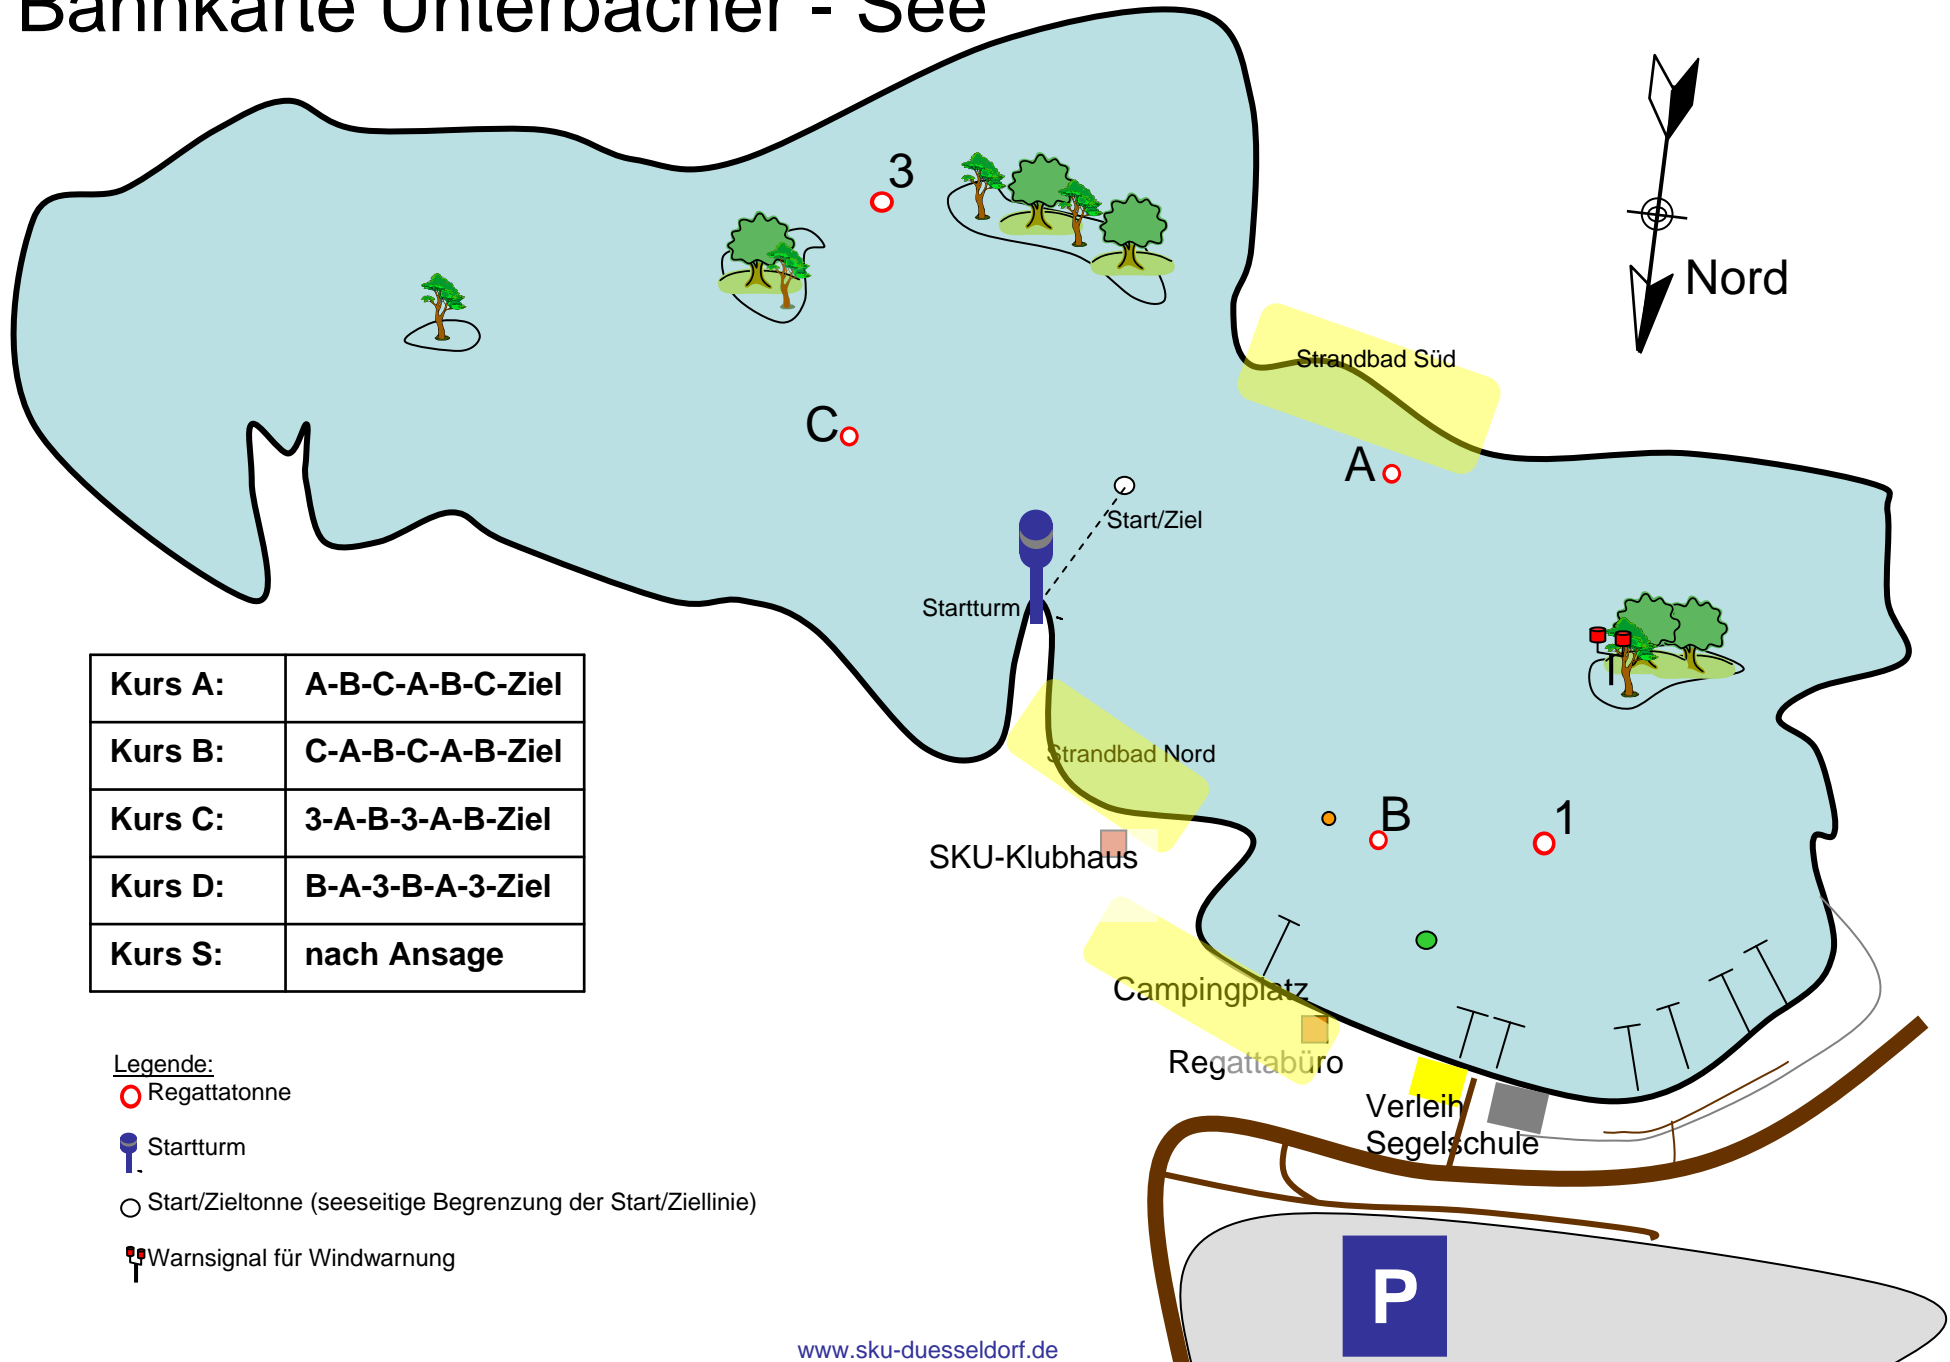

Bahnkarte Unterbacher - See

Kurs A:	A-B-C-A-B-C-Ziel
Kurs B:	C-A-B-C-A-B-Ziel
Kurs C:	3-A-B-3-A-B-Ziel
Kurs D:	B-A-3-B-A-3-Ziel
Kurs S:	nach Ansage

Legende:

-  Regattatonne
-  Startturm
-  Start/Zieltonne (seeseitige Begrenzung der Start/Ziellinie)
-  Warnsignal für Windwarnung